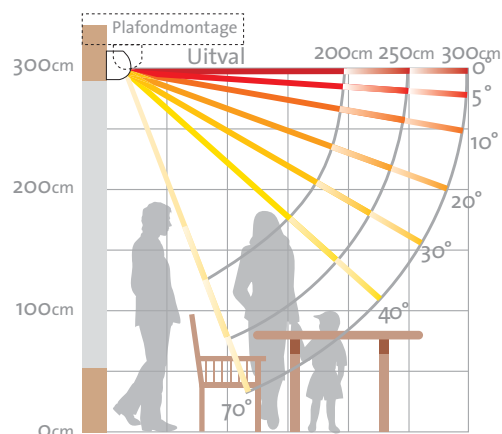

Stabiele techniek

De B 85 is in schuine traploos in te stellen van 0° tot 70° en bij plafondmontage van 15° tot 90° (zie schema rechts). De uitval is 200, 250 of 300 cm. De voorlijst is perfect af te stellen waardoor de optimale sluiting van uw scherm wordt gegarandeerd.

Hoogwaardig materiaal

- Profielen zijn van geëxtrudeerd aluminium.
- Alle bouten en moeren zijn van roestvast staal.

Framekleuren	Standaard	Meerprijs	Breedte	250cm	300cm	350cm	450cm	600cm
Technisch Zilver	•		Uitval 200 cm	●	---	---	---	●
RAL 9016 wit	•		Uitval 250cm		●	---	---	●
RAL 9001 ivoor	•		Uitval 300cm			●	---	●
RAL 7016 antraciet structuurlak		+10%					vanaf 450 cm: standaard met middensteun	